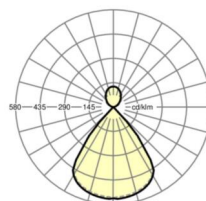

CHARAKTERYSTYKA

Numer katalogowy	60615044170
Numer EAN	4020863419616
Numer taryfy celnej	94051190
Znak jakości	IP 20, Klasa ochrony I, BAP 65°<100, F, Indoor, CE
Klasa odporności IK	IK02
Temperatura otoczenia	ta 25°C
Okres gwarancji	5 lata
Możliwość dofinansowania ze środków państwowych	BEG – dofinansowanie do domów energooszczędnych (ważne tylko dla Niemiec)

ELEKTROTECHNIKA

Zasilacz	Elektroniczny sterownik (1 szt.)
Okablowanie	3x0.75mm²
Moc systemowa	35W
Napięcie sieciowe	230V/50Hz
Automat z bezpiecznikami (prąd rozruchowy)	15 szt./B10, 25 szt./B16, 26 szt./C10, 42 szt./C16
Klasa efektywności energetycznej/Źródło światła	B

TECHNIKA ŚWIETLNA

Wyposażenie	LED, współczynnik oddawania barw/kolor światła CRI ≥ 80 / 4000K
Tolerancja koloru (MacAdam)	3SDCM
Bezpieczeństwo fotobiologiczne (Oprawa)	RG1
Nominalny strumień świetlny	4923lm
Trwałość LED	50000h L80/B10 (Tq 25°C)
Wydajność oprawy	142lm/W
UGR pop./pod.	15.8 / 15.7

MECHANIKA

Kolor obudowy	biały beskidzki RAL 9016
Wymiary (DxSzxW/ŚrxW)	1411mm x 51mm x 69mm
Masa (netto)	3.7kg
Rodzaj montażu	Montaż pojedynczy zwieszakowy, Montaż pasm świetlnych zwieszakowych

DEEP-LINK

<https://www.regiolux.de/pl/article/60615044170>

Odnosińnik	LED 4900lm 840
ηLB	100 %
Φ ↓/↑	73 % / 27 %
UGR pop./pod.	15.8 / 15.7