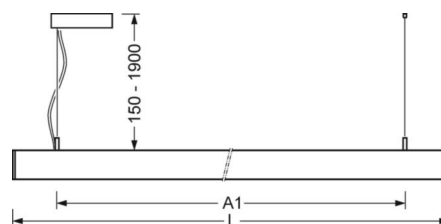

Przyłącze elektryczne poprzez wbudowany biały przewód przyłączeniowy 3x0,75 mm<sup>2</sup>, długość 1900 mm, z końców przewodu ściągnięta izolacja. W zakresie dostawy komplet do montażu zwieszakowego z regulacją wysokości i podsufitką. Na zapytanie możliwe jest wyposażenie w czarną obudowę i biały pojedynczy mikroraster.

## MECHANIKA

Kolor obudowy	biały beskidzki RAL 9016
Wymiary (DxSzxW/ŚrxW)	1411mm x 51mm x 69mm
Masa (netto)	3.7kg
Rodzaj montażu	Montaż pojedynczy zwieszakowy, Montaż pasm świetlnych zwieszakowych

## Wymiary

<b>L</b>	1411 mm	Długość
<b>B</b>	51 mm	Szerokość
<b>H</b>	69 mm	Wysokość
<b>A1</b>	1200 mm	Odstęp mocowań przy montażu pojedynczym
<b>P min</b>	150 mm	Minimalna długość wieszaka
<b>P max</b>	1900 mm	Maksymalna długość wieszaka