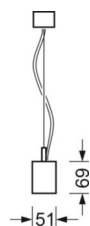

Przyłącze elektryczne poprzez wbudowany biały przewód przyłączeniowy 3x0,75 mm<sup>2</sup>, długość 1900 mm, z końców przewodu ściągnięta izolacja. W zakresie dostawy komplet do montażu zwieszakowego z regulacją wysokości i podsufitką. Na zapytanie możliwe jest wyposażenie w czarną obudowę i biały pojedynczy mikroraster.

## MECHANIKA

Kolor obudowy	biały beskidzki RAL 9016
Wymiary (DxSzxW/ŚrxW)	1411mm x 51mm x 69mm
Masa (netto)	3.7kg
Rodzaj montażu	Montaż pojedynczy zwieszakowy, Montaż pasm świetlnych zwieszakowych

## Wymiary

<b>L</b>	1411 mm	Długość
<b>B</b>	51 mm	Szerokość
<b>H</b>	69 mm	Wysokość
<b>A1</b>	1200 mm	Odstęp mocowań przy montażu pojedynczym
<b>P min</b>	150 mm	Minimalna długość wieszaka
<b>P max</b>	1900 mm	Maksymalna długość wieszaka